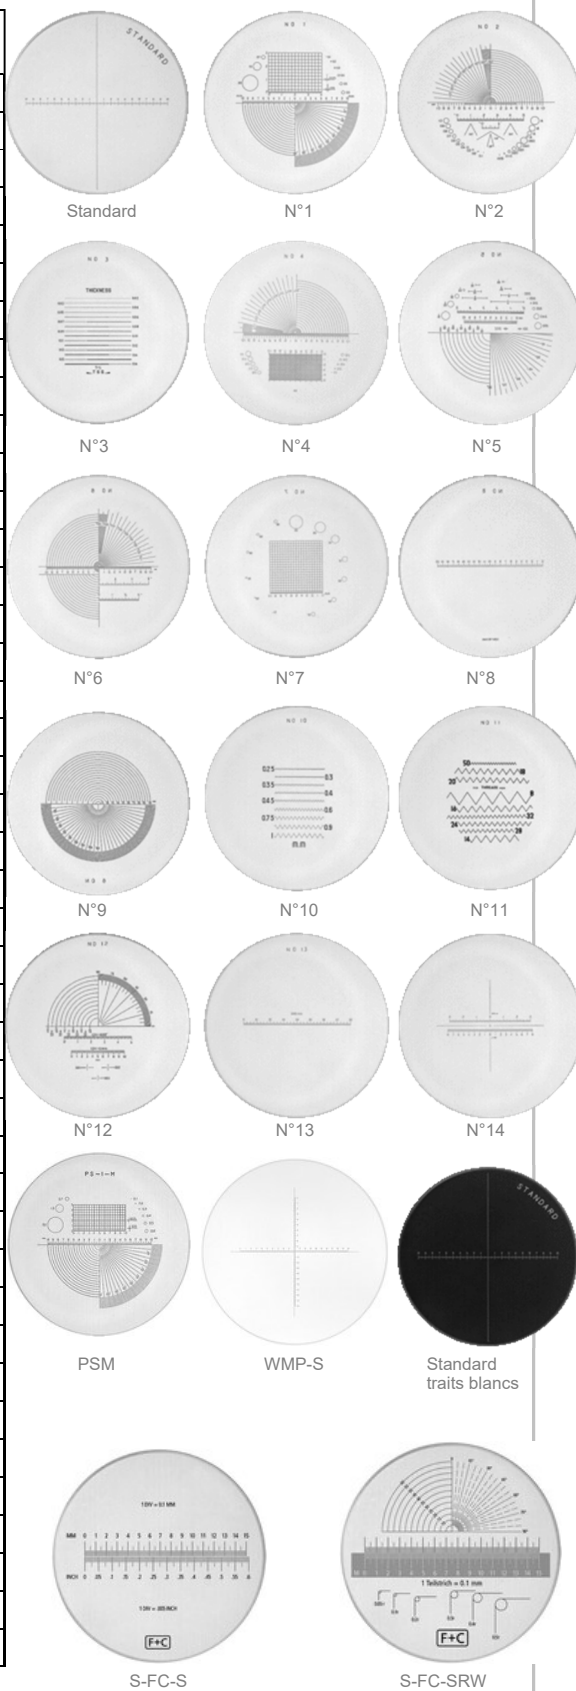

Accessoires

Photos non contractuelles

Grossissement	Echelle	Référence ACCM2-...	Couleur traits	Référence ACCM2-...	Couleur traits
7x	Standard	...S-1975-S	Noir	...S-1975-SW	Blanc
7x	N° 1	...S-1975-1	Noir	...S-1975-1W	Blanc
7x	N° 2	...S-1975-2	Noir	...S-1975-2W	Blanc
7x	N° 3	...S-1975-3	Noir	...S-1975-3W	Blanc
7x	N° 4	...S-1975-4	Noir	...S-1975-4W	Blanc
7x	N° 5	...S-1975-5	Noir	...S-1975-5W	Blanc
7x	N° 6	...S-1975-6	Noir	...S-1975-6W	Blanc
7x	N° 7	...S-1975-7	Noir	...S-1975-7W	Blanc
7x	N° 8	...S-1975-8	Noir	...S-1975-8W	Blanc
7x	N° 9	...S-1975-9	Noir	...S-1975-9W	Blanc
7x	N° 10	...S-1975-10	Noir	...S-1975-10W	Blanc
7x	N° 11	...S-1975-11	Noir	...S-1975-11W	Blanc
7x	N° 12	...S-1975-12	Noir	...S-1975-12W	Blanc
7x	N° 13	...S-1975-13	Noir	...S-1975-13W	Blanc
7x	N° 14	...S-1975-14	Noir	...S-1975-14W	Blanc
10x	Standard	...S-1983-S	Noir	...S-1983-SW	Blanc
10x	N° 1	...S-1983-1	Noir	...S-1983-1W	Blanc
10x	N° 2	...S-1983-2	Noir	...S-1983-2W	Blanc
10x	N° 3	...S-1983-3	Noir	...S-1983-3W	Blanc
10x	N° 4	...S-1983-4	Noir	...S-1983-4W	Blanc
10x	N° 5	...S-1983-5	Noir	...S-1983-5W	Blanc
10x	N° 6	...S-1983-6	Noir	...S-1983-6W	Blanc
10x	N° 7	...S-1983-7	Noir	...S-1983-7W	Blanc
10x	N° 8	...S-1983-8	Noir	...S-1983-8W	Blanc
10x	N° 9	...S-1983-9	Noir	...S-1983-9W	Blanc
10x	N° 10	...S-1983-10	Noir	...S-1983-10W	Blanc
10x	N° 11	...S-1983-11	Noir	...S-1983-11W	Blanc
10x	N° 12	...S-1983-12	Noir	...S-1983-12W	Blanc
10x	N° 13	...S-1983-13	Noir	...S-1983-13W	Blanc
10x	N° 14	...S-1983-14	Noir	...S-1983-14W	Blanc
10x	PSM	...S-1983-PSM	Noir		
10x	WMP-S	...S-1983-WMP-S	Noir		
15x	Lot de 6 pour loupe 2016	...S-2016-S	Noir	...S-2016-SW	Blanc
15x	Lot de 6 pour loupe 2016	...S-2016-1	Noir	...S-2016-1W	Blanc
20x	Lot de 6 pour loupe 2055	...S-2055-S	Noir	...S-2055-SW	Blanc
30x	Lot de 6 pour loupe 2037	...S-2037-S	Noir	...S-2037-SW	Blanc
8-16x	Lot de 6 pour loupe 2044	...S-2044-S	Noir	...S-2044-SW	Blanc
10-20x	Lot de 6 pour loupe 2066	...S-2066-S	Noir	S-2066-SW	Blanc
Echelle de rechange	Pour loupe 1990-4	...S-1990-4	Noir	S-1990-4W	Blanc
	Pour loupe 1990-7	...S-1990-7	Noir		
	Pour loupe FC-S-8	...S-FC-S	Noir		
	Pour loupe FC-SRW-8	...S-FC-SRW	Noir		